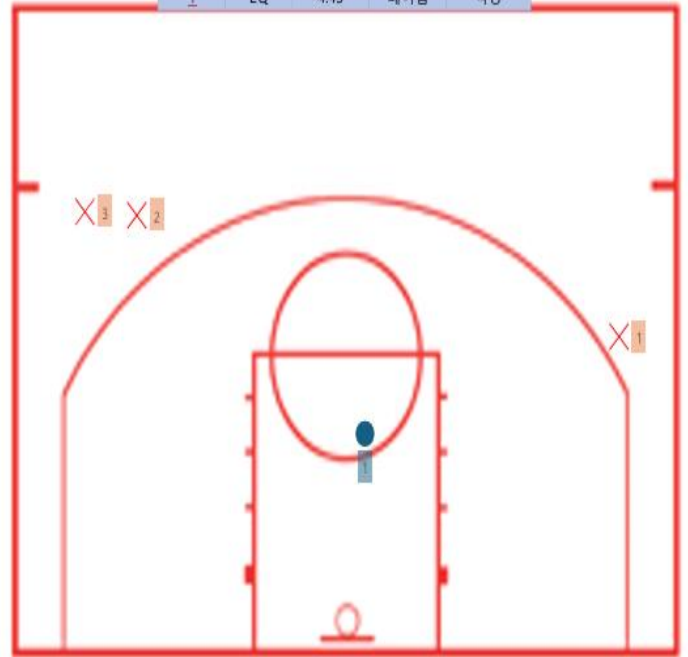

활동사진
(3매 이상)

경희대학교 농구부 슛 성공률	
선수 이름	우상현

순서	쿼터	시간	슛 종류	상세
1	1Q	8.52	3점슛	캐치앤슛
2	1Q	1.40	3점슛	캐치앤슛
3	4Q	7.43	3점슛	풀업
순서	쿼터	시간	슛 종류	상세
1	2Q	4.43	레이업	숙공