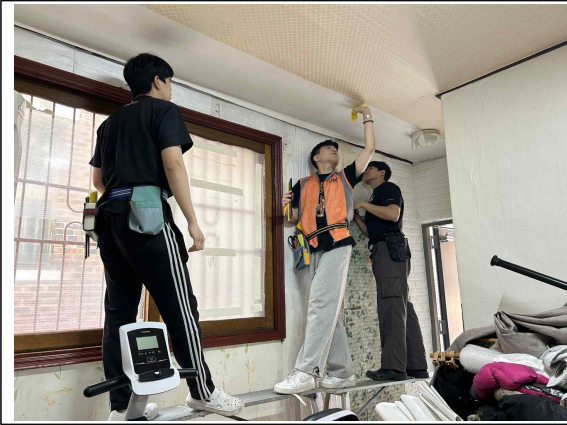

# 동아리 활동보고서

<b>활동명</b>	수원시 주거환경 개선 집수리 봉사활동		
<b>동아리 분과</b>	봉사 분과	<b>동아리명</b>	쿠키(KHU-KEY)
<b>활동시간</b>	2025.03.15	<b>비고</b>	
<b>활동목적</b>	<p>쿠키 회칙 제 4조. 본회는 재난 발생으로 인해 도움이 필요한 이웃들에게 희망 나눔을 실천한다.</p> <p>제 5조. 본회는 재난 위기 가정을 대상으로 도배, 장판 교체 작업과 물품 전달 봉사를 주 활동으로 한다.</p>		
<b>활동내용 및 소감</b>	<p>장소 : 수원시 권선구 일대</p> <p>활동내용 : 재난 위기 가정 및 주거환경이 취약하여 개선이 필요한 가구를 새롭게 깔끔한 벽지를 바르고 장판을 교체한다. 더불어 집 곳곳을 깨끗이 청소하는 집수리 봉사활동을 진행함. (5개 조 50명 참가)</p> <p>소감 : 2025학년도 1학기에 진행한 첫 쿠키 자체 봉사료, 동아리원들과 한마음 한뜻으로 힘을 모아 수원시 권선구 일대의 주민분들에게 새로운 보금자리를 만들어 드리고 지역사회에 활기를 불어넣을 수 있었던 뜻깊은 활동이었습니다.</p>		
<b>활동사진 (3매 이상)</b>			